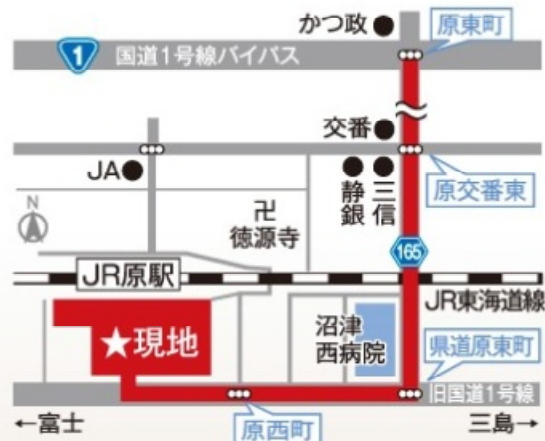

坪単価
50万円の家
実例集

百聞は一見に如かず。

良心価格で自由設計の夢を実現!

藤田工務店の
32坪で1,600万の家
を見に行こう!

現地見学会

5.28(土) ▶ 29(日) 10:00~17:00
[雨天決行] ※施主様のご厚候により
開催させていただきます。

開催地 沼津市原 (カーナビ検索) 沼津市原311-3付近

設計・施工 注文住宅の